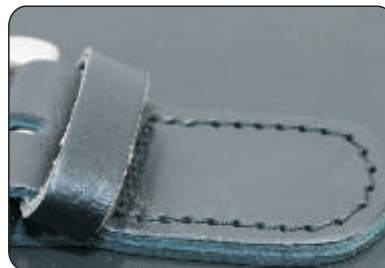

HCL 149

27 Ltr / Pair
Size
46,5 x 27 x 14,5

BR.1032

Part Nr. bags	Description	Notes	Part.nr Bag + mountingkit	Part nr. mounting bracket
HC 149	Saddlebags, Iporex,	Black	HC 149 H5	BR.1032
HC 149 A	Saddlebags, Iporex, Studded	Black	HC 149 A H5	BR.1032
HCL 149	Genuine leather saddlebags	Black	HCL 149 H5	BR.1032