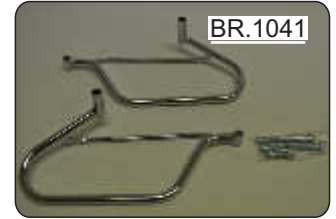

HONDA

VT 750 (R) S 2010 to present

Quick release saddlebags

CL 147
34 Ltr / Pair
Size
49,5 x 30 x
14,5

HC 147
34 Ltr / Pair
Size
49,5 x 30 x
14,5

HC 147 A
34 Ltr / Pair
Size
49,5 x 30 x
14,5

HCL 147
34 Ltr / Pair
Size
49,5 x 30 x
14,5

HC 145
38 Ltr / Pair
Size
49 x 30 x 15,5

CL 145
38 Ltr / Pair
Size
49 x 30 x 15,5

HC 145 A
38 Ltr / Pair
Size
49 x 30 x 15,5

HCL 145
38 Ltr / Pair
Size
49 x 30 x 15,5

Part Nr. bags	Description	Notes	Part.nr Bag + mountingkit	Part nr. mounting bracket
CL 145	Saddlebags, Iparex, Lockable	Black	CL 145 H14	BR.1041
HC 145	Saddlebags, Iparex	Black	HC 145 H14	BR.1041
HC 145 A	Saddlebags, Iparex, Studded	Black	HC 145 A H14	BR.1041
HCL 145	Genuine leather saddlebags	Black	HCL 145 H14	BR.1041
CL 147	Saddlebags, Iparex, Lockable	Black	CL 147 H14	BR.1041
HC 147	Saddlebags, Iparex	Black	HC 147 H14	BR.1041
HC 147 A	Saddlebags, Iparex, Studded	Black	HC 147 A H14	BR.1041
HCL 147	Genuine leather saddlebags	Black	HCL 147 H14	BR.1041