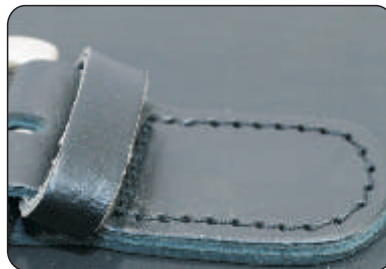

Part Nr. bags	Description	Notes	Part.nr Bag + mountingkit	Part nr. mounting bracket
HC 149	Saddlebags, Iparex,	Black	HC 149 H11	BR.1021
HC 149 A	Saddlebags, Iparex, Studded	Black	HC 149 A H11	BR.1021
HCL 149	Genuine leather saddlebags	Black	HCL 149 H11	BR.1021